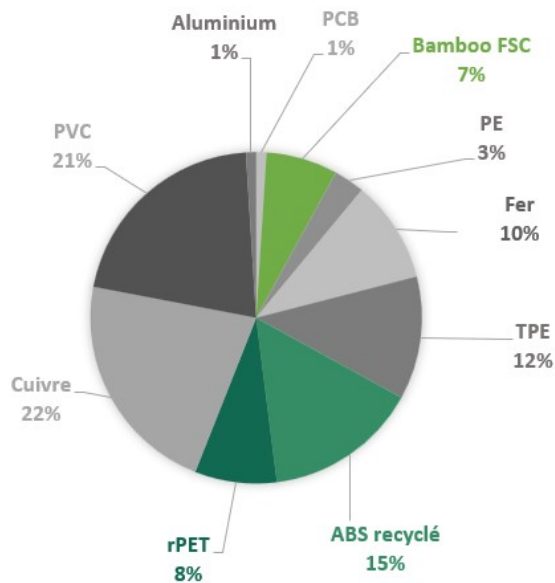

C36 - Long câble rond éco

Critères	Details	Score
Matériaux éco-responsables	26-50%	4
Certification environnementale	FSC et/ou GRS	5
Transport	Aérien	0
Packaging recyclé	Coffret cadeau en carton recyclé	5
Audit social	BSCI/SEDEX/TÜV	4
Pays d'origine	Chine	0
Fin de vie	Recyclable à plus de 50%	5
Marquage éco-responsable	Gravure laser	5
		Total 28/40